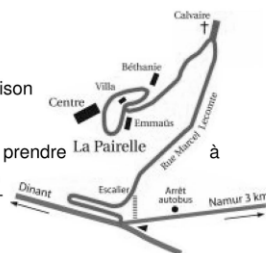

Construire de belles choses ...

... ensemble !!!

Accès à LA PAIRELLE

25 rue Marcel Lecomte
5100 WEPION.
081/46 81 11

En voiture :

- sortie Bouge (14), sur l'auto-route de Luxembourg.
- Traverser Namur en longeant la Meuse en direction de Dinant (N 92).
- Peu après Casino, un pâté de maison sur la gauche fait perdre de vue la Meuse.
- Lorsque la route rejoint la Meuse, prendre droite en direction de "La Pairelle".
- A 1 Km plus haut, au calvaire l'entrée du Centre Spirituel est sur la gauche

En bus:

- quai D2, en face de la gare de Namur, prendre le bus n° 4
- Descendre à l'arrêt "La Pairelle", et monter à pieds la rue Marcel Lecomte (15').

Bonhomme Hiver

bâtit.

Viens déposer ta
pierre à l'édifice.