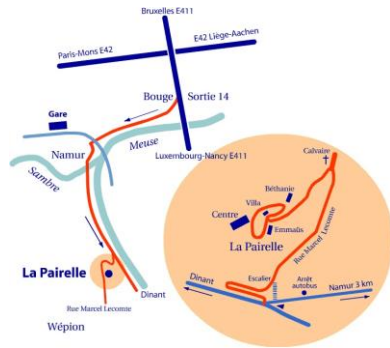

Accès ?

En bus : à gauche en sortant de la gare de Namur - bus n°4 - Arrêt facultatif « La Pairelle », Monter à pied la rue Marcel Lecomte (1km) jusqu'au calvaire : Suivre le panneau « Centre Spirituel ».

En taxi : De la gare de Namur : 5km.

En voiture : E411, sortie Bouge (n° 14). Traverser Namur en direction de Dinant (N 92). A la sortie de Namur, monter à droite la rue Marcel Lecomte. A 1km, un panneau indique le Centre Spirituel.